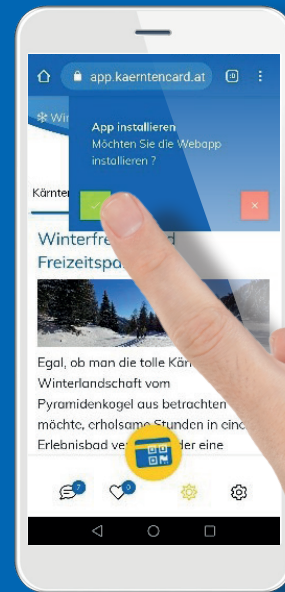

WIE INSTALLIERE ICH DIE KÄRNTEN CARD APP?

Android:

Schritt 1: Geben Sie bitte in Ihren Web-Browser den Link app.kaerntencard.at ein

Schritt 2: **Akzeptieren** Sie die **Datenschutzverordnung**

Schritt 3: **Drücken** Sie auf „OK“

Schritt 4: **Drücken** Sie auf „Hinzufügen“

Somit ist die Kärnten Card App auf ihrem Desktop abgelegt!

Hinweis: Bitte erlauben Sie der App die Verwendung des aktuellen Ortes. Nur so ist sichergestellt, dass sämtliche Ausflugsziele, Bonuspartner und Verkaufsstellen auch richtig angezeigt werden.