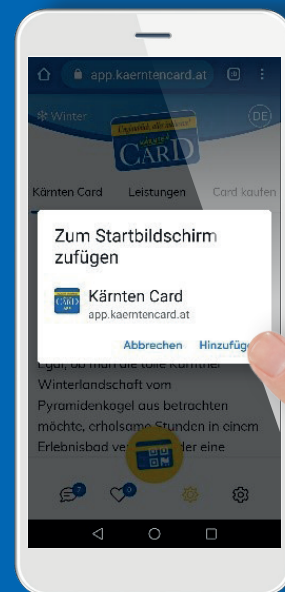

WIE INSTALLIERE ICH DIE KÄRNTEN CARD APP?

Android:

Schritt 1: Geben Sie bitte in Ihren Web-Browser den Link app.kaerntencard.at ein

Schritt 2: **Akzeptieren** Sie die **Datenschutzverordnung**

Schritt 3: **Drücken** Sie auf „OK“

Schritt 4: **Drücken** Sie auf „Hinzufügen“

Somit ist die Kärnten Card App auf ihrem Desktop abgelegt!

Hinweis: Bitte erlauben Sie der App die Verwendung des aktuellen Ortes. Nur so ist sichergestellt, dass sämtliche Ausflugsziele, Bonuspartner und Verkaufsstellen auch richtig angezeigt werden.